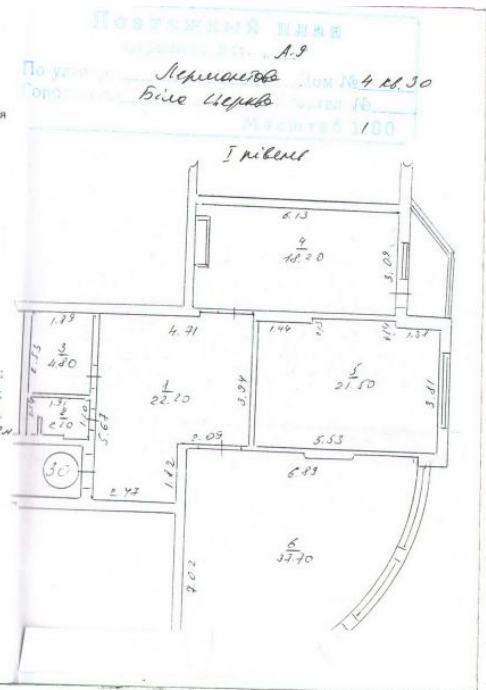

з них: 1-а кімната 21,50 кв. м.
2-а кімната 38,70 кв. м.
3-я кімната _____ кв. м.
4-а кімната _____ кв. м.
5-а кімната _____ кв. м.

Житлова площа квартири 59,20 кв. м.

Кухня окрема (спільна) площею 18,20 кв. м.

Ванна кімната площею 4,80 кв. м.

Вбиральня (сполучена) площею 2,20 кв. м.

Коридор 22,20 кв. м; передня _____ кв. м;

передпокою площею _____ кв. м; веранда площею _____ кв. м;

вбудована шафа _____ кв. м; кладова _____ кв. м;

балкон (тераса) _____ кв. м; поджя 3,0 кв. м.

Висота приміщень 2,75 м. *жиловий с/д - 62,30 м.*

Підсобна площа квартири
(кімнати, жилого блоку, секції) 102,70 кв. м.

Загальна площа квартири
(кімнати, жилого блоку, секції) 159,90 кв. м.

з с/д - 141,90 м²

ПОСТРОЙНИЙ ПЛАН

№ 19

до ул. Лермонтова Дом № 4 кв. 30

город Биле Черква квартал №

Масштаб 1/100

II рівень